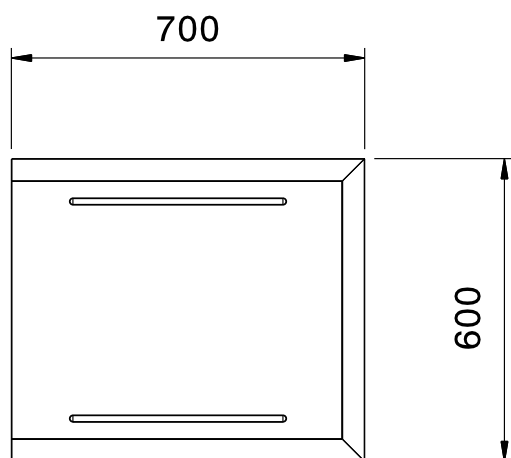

**Movimentazione Stoviglie**  
**Mensola di servizio, 700 mm (solo**  
**per capottine versione standard).**

ARTICOLO N° \_\_\_\_\_

MODELLO N° \_\_\_\_\_

NOME \_\_\_\_\_

SIS # \_\_\_\_\_

AIA # \_\_\_\_\_

865300 (BHHDWSS06)

Mensola di servizio, 700 mm  
(solo per capottine versione  
standard).  
N.B. Non si puo' installare  
frontalmente alla macchina,  
solo lateralmente

**Descrizione**

Articolo N° \_\_\_\_\_

Solo per lavastoviglie a capottina versione standard. Direzione del cestello: da destra a sinistra e da sinistra a destra. Non installabile sul lato anteriore della lavastoviglie.

Approvazione: \_\_\_\_\_

**Costruzione**

- Interamente in acciaio inox AISI 304.
- Mensola da installare sulla capottina.

**Fronte****Lato****Alto****Informazioni chiave**

Dimensioni esterne, larghezza:	
865300 (BHHDWSS06)	700 mm
Dimensioni esterne, profondità:	600 mm
Dimensioni esterne, altezza:	310 mm
Peso netto:	6 kg

Movimentazione Stoviglie  
Mensola di servizio, 700 mm (solo per capottine versione standard).

L'azienda si riserva il diritto di apportare modifiche ai prodotti senza preavviso