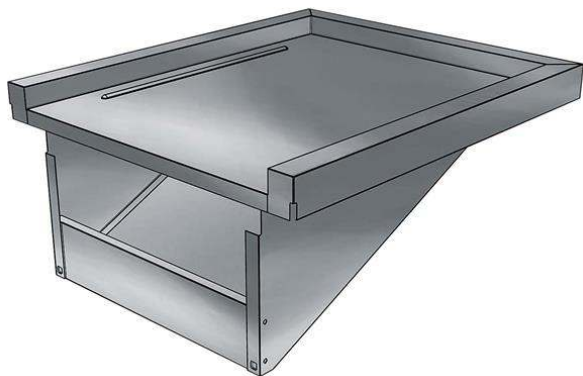

**Movimentazione Stoviglie**  
**Mensola di servizio, 700 mm (solo**  
**per capottine versione standard).**

ARTICOLO N° \_\_\_\_\_

MODELLO N° \_\_\_\_\_

NOME \_\_\_\_\_

SIS # \_\_\_\_\_

AIA # \_\_\_\_\_

865300 (BHHDWSS06)

Mensola di servizio, 700 mm  
(solo per capottine versione  
standard).  
N.B. Non si puo' installare  
frontalmente alla macchina,  
solo lateralmente

**Descrizione**

Articolo N° \_\_\_\_\_

Solo per lavastoviglie a capottina versione standard. Direzione del cestello: da destra a sinistra e da sinistra a destra. Non installabile sul lato anteriore della lavastoviglie.

Approvazione: \_\_\_\_\_

**Costruzione**

- Interamente in acciaio inox AISI 304.
- Mensola da installare sulla capottina.

**Fronte****Lato****Alto****Informazioni chiave**

Dimensioni esterne, larghezza:	
865300 (BHHDWSS06)	700 mm
Dimensioni esterne, profondità:	600 mm
Dimensioni esterne, altezza:	310 mm
Peso netto:	6 kg

Movimentazione Stoviglie  
Mensola di servizio, 700 mm (solo per capottine versione standard).

L'azienda si riserva il diritto di apportare modifiche ai prodotti senza preavviso