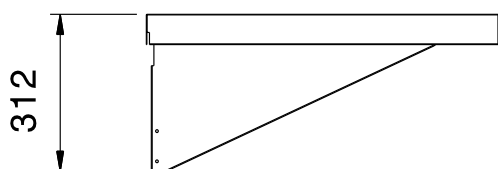

**Movimentazione Stoviglie**  
**Mensola di servizio, 700 mm (solo**  
**per capottine versione standard).**

ARTICOLO N° \_\_\_\_\_

MODELLO N° \_\_\_\_\_

NOME \_\_\_\_\_

SIS # \_\_\_\_\_

AIA # \_\_\_\_\_

865300 (BHHDWSS06)

Mensola di servizio, 700 mm  
(solo per capottine versione  
standard).  
N.B. Non si puo' installare  
frontalmente alla macchina,  
solo lateralmente

**Descrizione**

Articolo N° \_\_\_\_\_

Solo per lavastoviglie a capottina versione standard. Direzione del cestello: da destra a sinistra e da sinistra a destra. Non installabile sul lato anteriore della lavastoviglie.

Approvazione: \_\_\_\_\_

**Costruzione**

- Interamente in acciaio inox AISI 304.
- Mensola da installare sulla capottina.

**Fronte****Lato****Alto****Informazioni chiave**

Dimensioni esterne, larghezza:	
865300 (BHHDWSS06)	700 mm
Dimensioni esterne, profondità:	600 mm
Dimensioni esterne, altezza:	310 mm
Peso netto:	6 kg

Movimentazione Stoviglie  
Mensola di servizio, 700 mm (solo per capottine versione standard).

L'azienda si riserva il diritto di apportare modifiche ai prodotti senza preavviso