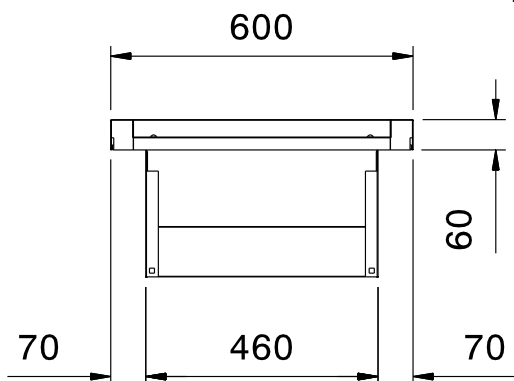

**Movimentazione Stoviglie**  
**Mensola di servizio, 700 mm (solo**  
**per capottine versione standard).**

ARTICOLO N° \_\_\_\_\_

MODELLO N° \_\_\_\_\_

NOME \_\_\_\_\_

SIS # \_\_\_\_\_

AIA # \_\_\_\_\_

865300 (BHHDWSS06)

Mensola di servizio, 700 mm  
(solo per capottine versione  
standard).  
N.B. Non si puo' installare  
frontalmente alla macchina,  
solo lateralmente

**Descrizione**

Articolo N° \_\_\_\_\_

Solo per lavastoviglie a capottina versione standard. Direzione del cestello: da destra a sinistra e da sinistra a destra. Non installabile sul lato anteriore della lavastoviglie.

Approvazione: \_\_\_\_\_

**Costruzione**

- Interamente in acciaio inox AISI 304.
- Mensola da installare sulla capottina.

**Fronte****Lato****Alto****Informazioni chiave**

Dimensioni esterne, larghezza:	
865300 (BHHDWSS06)	700 mm
Dimensioni esterne, profondità:	600 mm
Dimensioni esterne, altezza:	310 mm
Peso netto:	6 kg

Movimentazione Stoviglie  
Mensola di servizio, 700 mm (solo per capottine versione standard).

L'azienda si riserva il diritto di apportare modifiche ai prodotti senza preavviso